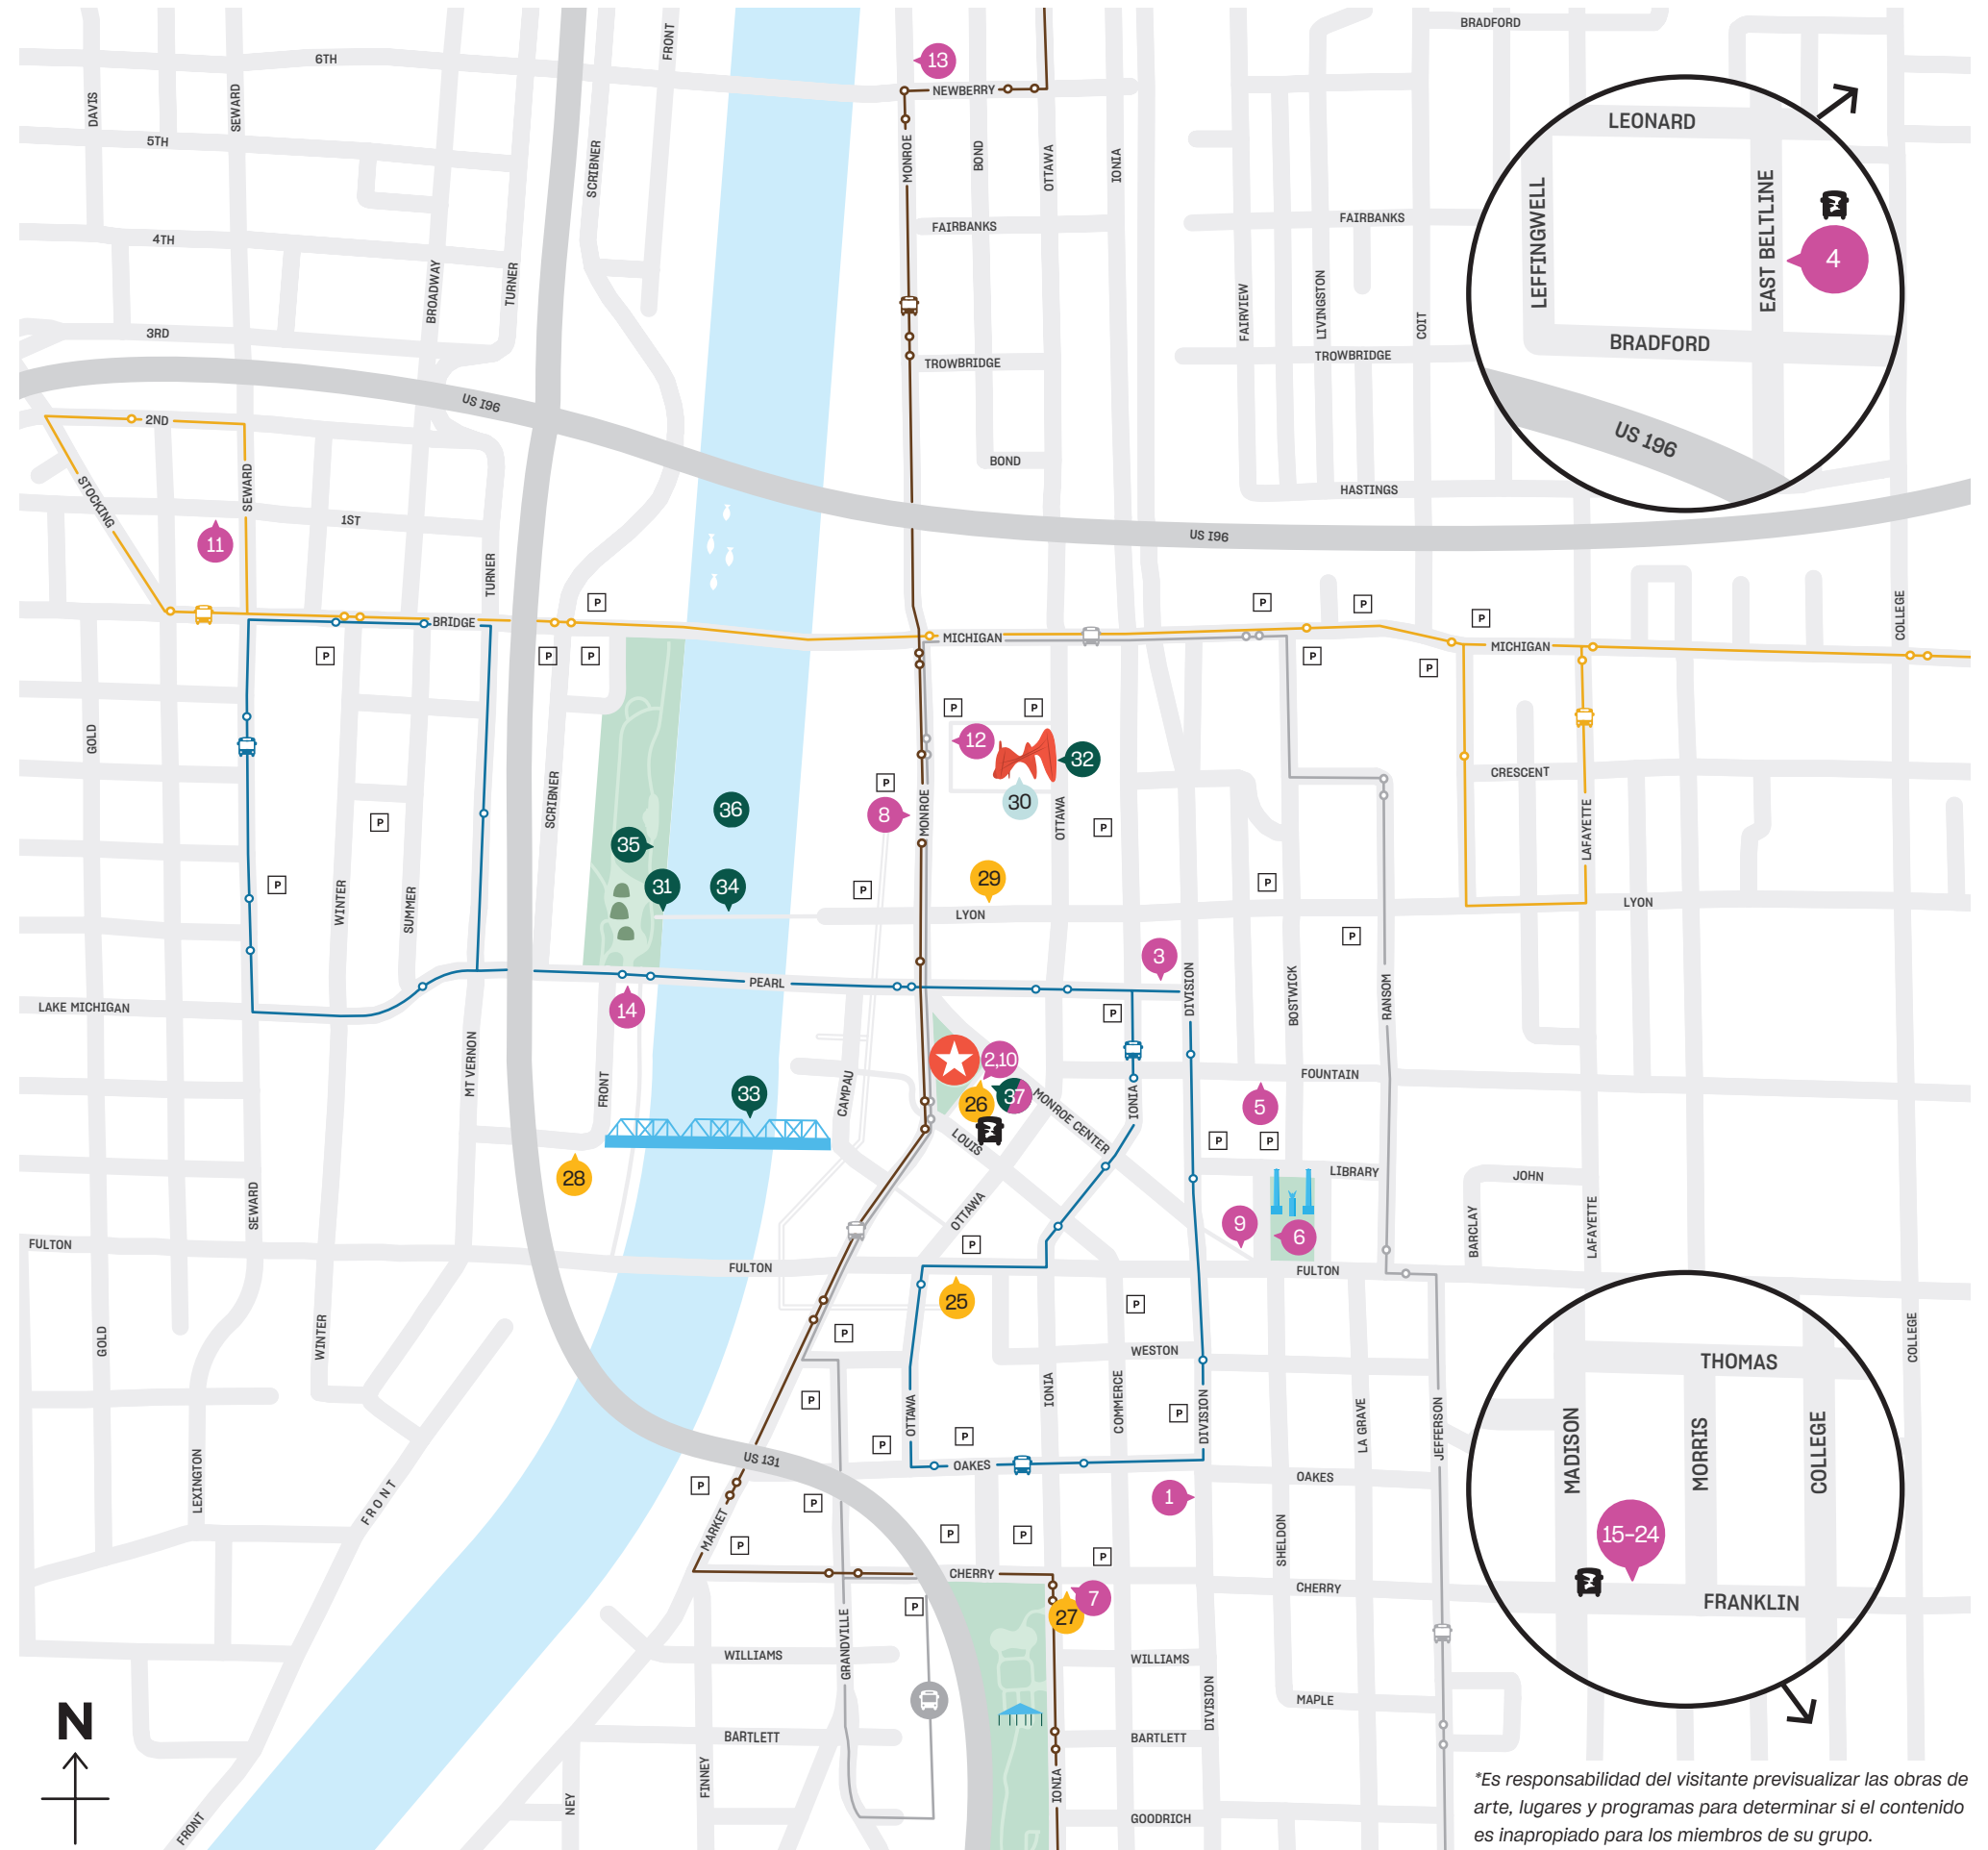

## SXSW Artist Challenge Winner

- 30 Gustavo Prado  
Calder Plaza

## Featured Public Projects

- 31 Shaina Kasztelan  
Gillett Bridge
- 32 Brian Lacey  
Calder Plaza
- 33 Patrick Hershberger  
Blue Bridge
- 34 Ryan Swanson  
Gillett Bridge
- 35 Cracking Art  
Ah-Nab-Awen Park
- 36 SLO Architecture  
Grand River
- 37 Strohacker & Sollars  
Grand Rapids Art Museum

## ¡Comienza Aquí!

El Centro de Visitantes de ArtPrize en el Círculo Rosa Parks es el mejor lugar para comenzar tu visita de ArtPrize. Allí encontrarás recursos, mapas, actividades para hacer tu propio arte e información para votar.

## Horas del Centro de Visitantes

Sept 19-Oct 7, 2018  
Lunes a sábados: 10am-8pm  
Domingos: 10am-6pm

*\*Es responsabilidad del visitante previsualizar las obras de arte, lugares y programas para determinar si el contenido es inapropiado para los miembros de su grupo.*